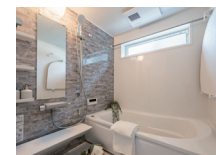

【主な設備仕様】 日常をさらに快適に過ごせるよう機能的で美しい設備・仕様を追求。

キッチン

スライドオープン食洗機

タッチレス水栓

バスルーム

洗面台

シャワートイレ

フローリング

イメージパース

イメージパース

【主な設備仕様】 日常をさらに快適に過ごせるよう機能的で美しい設備・仕様を追求。

キッチン

スライドオープン食洗機

タッチレス水栓

バスルーム

洗面台