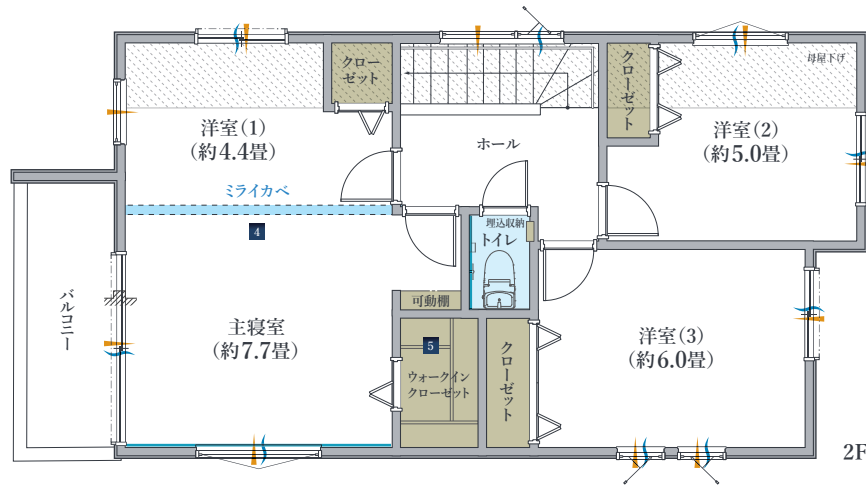

□外観完成写真(2024年10月29日撮影)

土地面積 136.51㎡~

延床面積 102.25㎡~

販売価格 6,490万円 (税込)

TEL: 045-671-9966

FAX: 045-264-9545

リストホームズ株式会社 神奈川県知事免許(2)第29871号  
〒231-0015 神奈川県横浜市中央区尾上町4-47 リスト案内ビル

[広告:自社HPのみ可能(承諾書不要)、ポータルサイト等その他の広告掲載禁止]

不動産会社間専用販売図面  
HPより詳細資料のダウンロード、内見予約が可能です。  
PASS:list365  
<https://listhomes.jp/login.html>

手数料 (税込) 3%

取引態様 売主

〈新築分譲住宅〉  
**LIST GARDEN**  
**柏 陽**

**No.2 3(4)LDK+ミライカベ**

アーバン  
 販売価格 (税込)  
**6,490万円**

土地面積 **138.48㎡**  
 (約41.89坪)

延床面積 **102.88㎡**  
 (約31.12坪)

〈震度7の揺れを最大89%吸収〉  
 国宝建設物の修復でも採用された制震ダンパー

**Storage**  
 多彩な収納スペース

**1 玄関収納**  
 玄関を美しく整理できる収納量の豊かな玄関収納。スペースを調節できる機能的な可動棚を採用しています。

**2 ファミリークローゼット**  
 洗面化粧室の隣には、衣類がしまいや取り出しやすい大容量のファミリークローゼットを設けました。

**3 床下収納**  
 保存食品や備蓄品などを収納できる床下収納庫をキッチンと洗面化粧室に標準装備。

**4 ミライカベ**  
 隣り合うプライベートルームの間仕切りに「ミライカベ」をご提案。家族の成長やライフスタイルに合わせて間取りを変更できます。

**5 ウォークインクローゼット**  
 クローゼットは、洋服はもちろん、枕棚も設けているので小物類の整理もでき室内空間を広くとお使いいただけます。