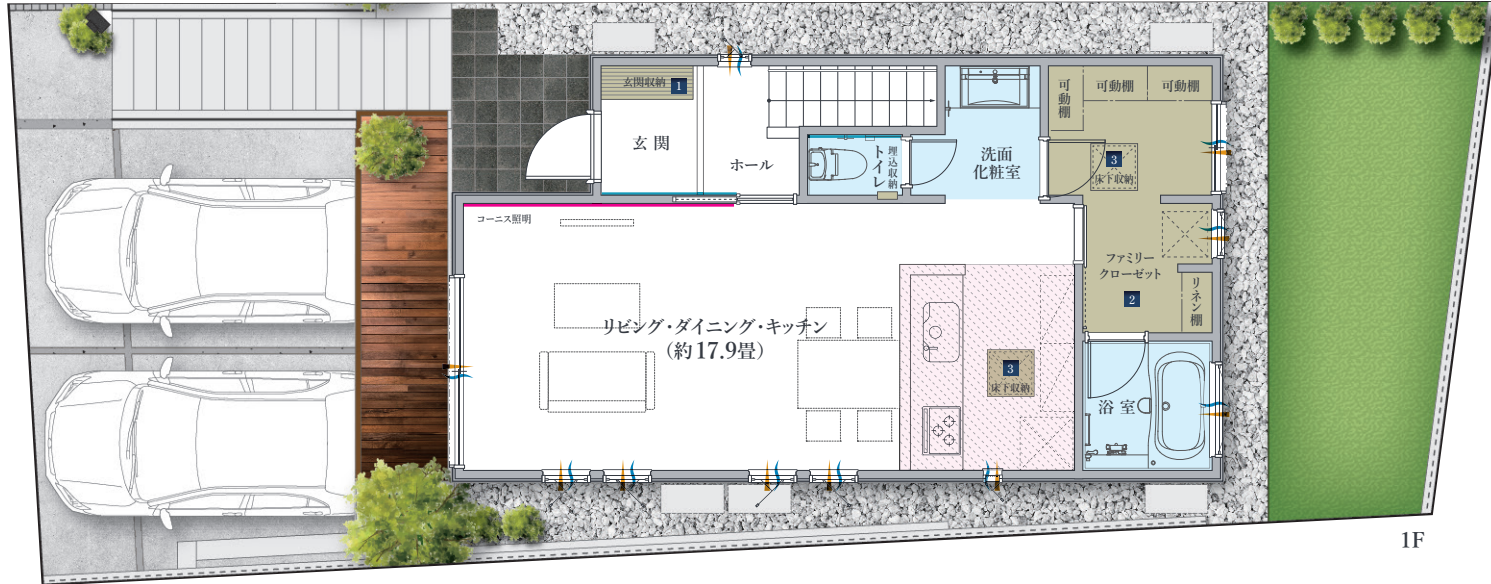

延床面積 **102.88㎡**  
 (約31.12坪)

〈震度7の揺れを最大89%吸収〉  
 国宝建設物の修復でも採用された制震ダンパー

**Storage**  
 多彩な収納スペース

**1 玄関収納**  
 玄関を美しく整理できる収納量の豊かな玄関収納。スペースを調節できる機能的な可動棚を採用しています。

**2 ファミリークローゼット**  
 洗面化粧室の隣には、衣類がしまいや取り出しやすい大容量のファミリークローゼットを設けました。

**3 床下収納**  
 保存食品や備蓄品などを収納できる床下収納庫をキッチンと洗面化粧室に標準装備。

**4 ミライカベ**  
 隣り合うプライベートルームの間仕切りに「ミライカベ」をご提案。家族の成長やライフスタイルに合わせて間取りを変更できます。

**5 ウォークインクローゼット**  
 クローゼットは、洋服はもちろん、枕棚も設けているので小物類の整理もでき室内空間を広くとお使いいただけます。